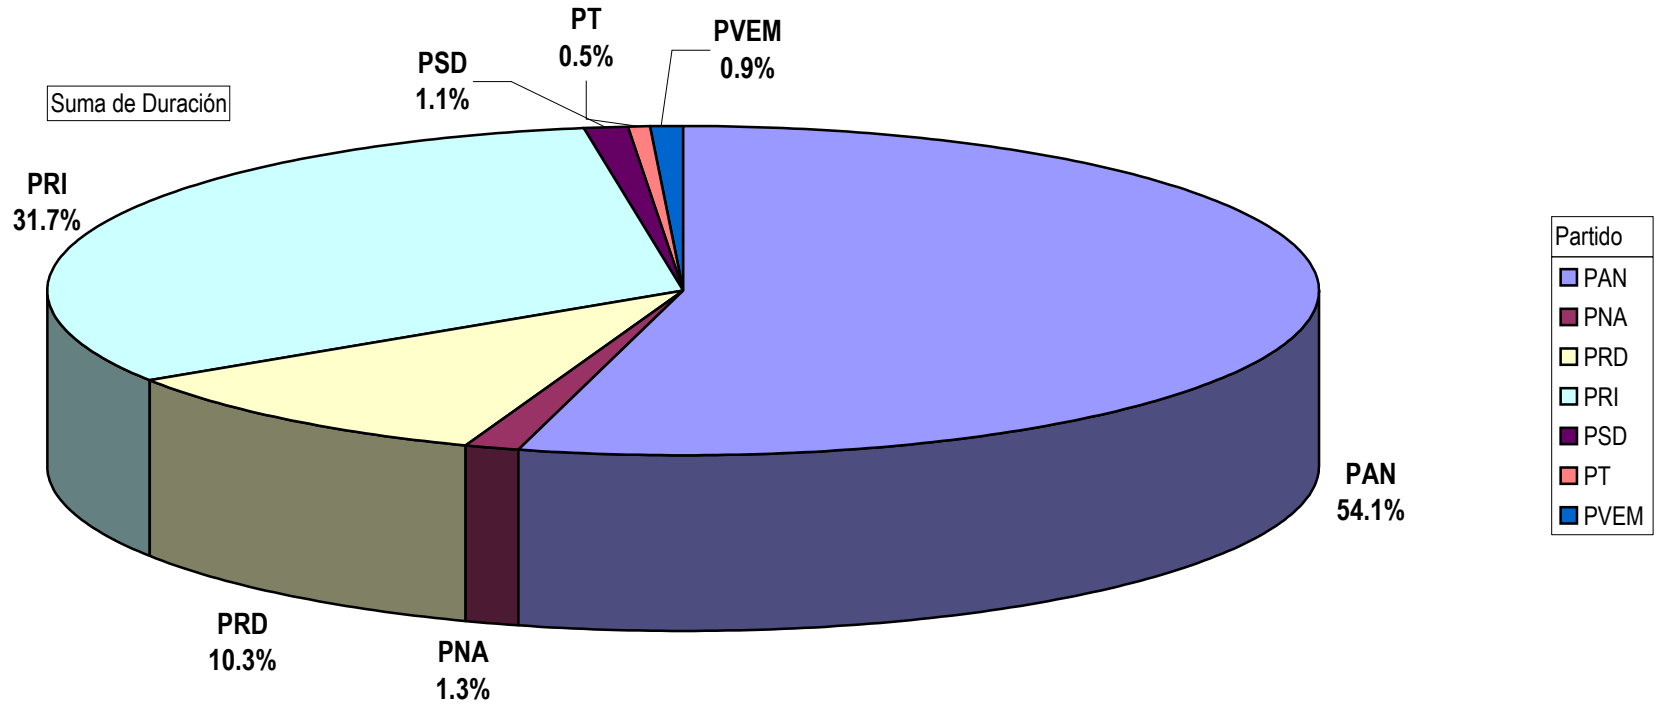

CONCENTRADO DE TIEMPO DESTINADO A NOTAS INFORMATIVAS, POR PARTIDO Y MEDIO RADIOFÓNICO
(EN HORAS, MINUTOS Y SEGUNDOS)
Del 16 al 22 de Febrero del 2009

Suma de Duración

Nota: Cualquier Partido Político o Coalición no reflejado en la presente gráfica es indicativo de que no tuvo participación en el Periodo del Informe y el Grupo Respectivo

Partido

CONCENTRADO DE TIEMPO DESTINADO A NOTAS INFORMATIVAS, POR PARTIDO Y MEDIO RADIOFÓNICO
(EN PORCENTAJE)

Nota: Cualquier Partido Político o Coalición no reflejado en la presente gráfica es indicativo de que no tuvo participación en el Periodo del Informe y el Grupo Respectivo

Grupo Grupo ACIR

CONCENTRADO DE TIEMPO DESTINADO A NOTAS INFORMATIVAS, POR PARTIDO Y MEDIO RADIOFÓNICO (EN HORAS, MINUTOS Y SEGUNDOS)

Suma de Duración

■ Son de la Política en Jalisco
■ Panorama Jalisco
■ La Política en Rosa