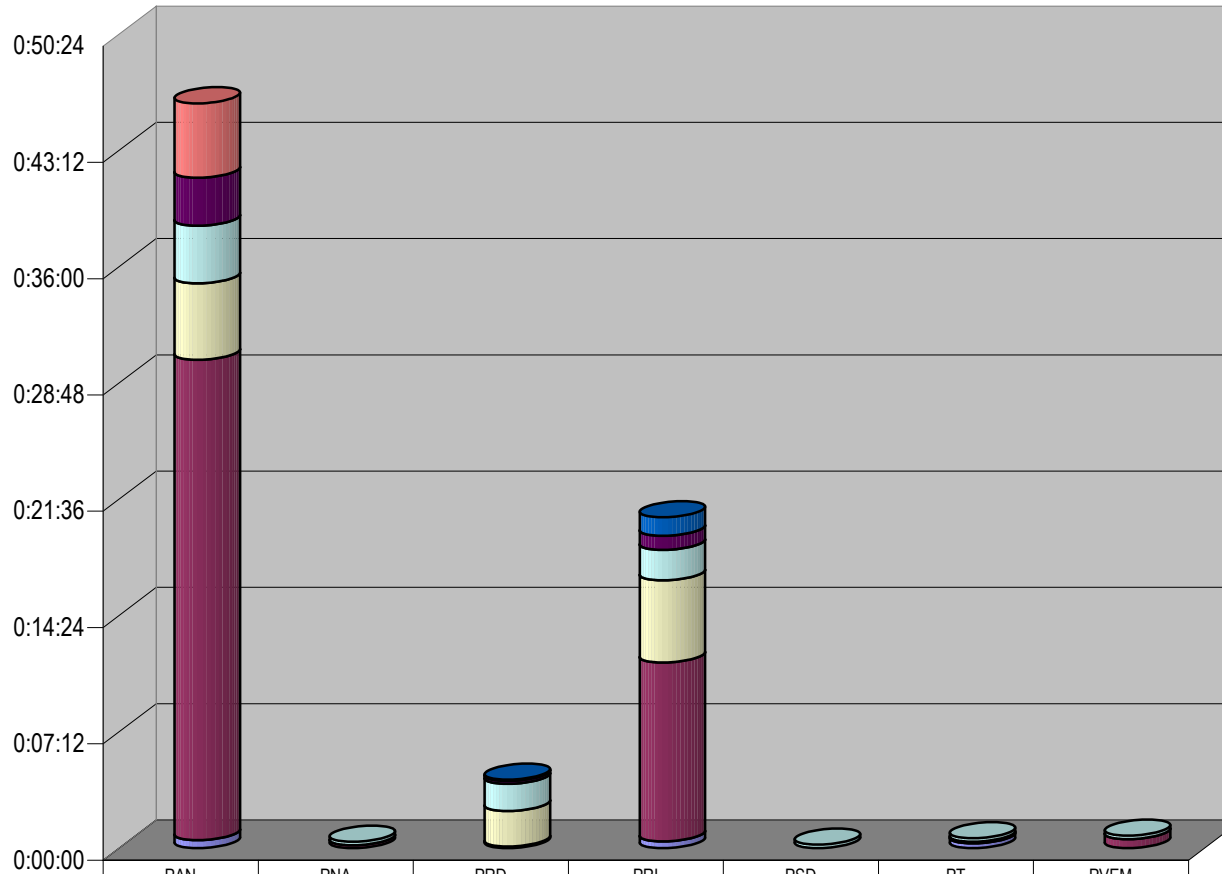

Grupo Independiente

Suma de Duración

CONCENTRADO DE TIEMPO DESTINADO A NOTAS INFORMATIVAS, POR PARTIDO Y MEDIO RADIOFÓNICO (EN HORAS, MINUTOS Y SEGUNDOS)

Programa	
■	Uninoticias
■	Radar Informativo
■	Pulso Informativo
■	Nuestra Ciudad
■	Notisistema
■	Noticieros 590
■	Canal Continental de noticias

	PAN	PNA	PRD	PRI	PSD	PT	PVEM
■ Uninoticias			0:00:05	0:01:09			
■ Radar Informativo	0:04:36						
■ Pulso Informativo	0:02:59		0:00:10	0:00:52			
■ Nuestra Ciudad	0:03:34	0:00:13	0:01:41	0:01:53	0:00:13	0:00:13	0:00:13
■ Notisistema	0:04:44		0:02:12	0:05:06			
■ Noticieros 590	0:29:45	0:00:11	0:00:06	0:11:04		0:00:06	0:00:33
■ Canal Continental de noticias	0:00:29			0:00:25		0:00:18	

Nota: Cualquier Partido Político o Coalición no reflejado en la presente gráfica es indicativo de que no tuvo participación en el Periodo del Informe y el Grupo Representativo.

Partido