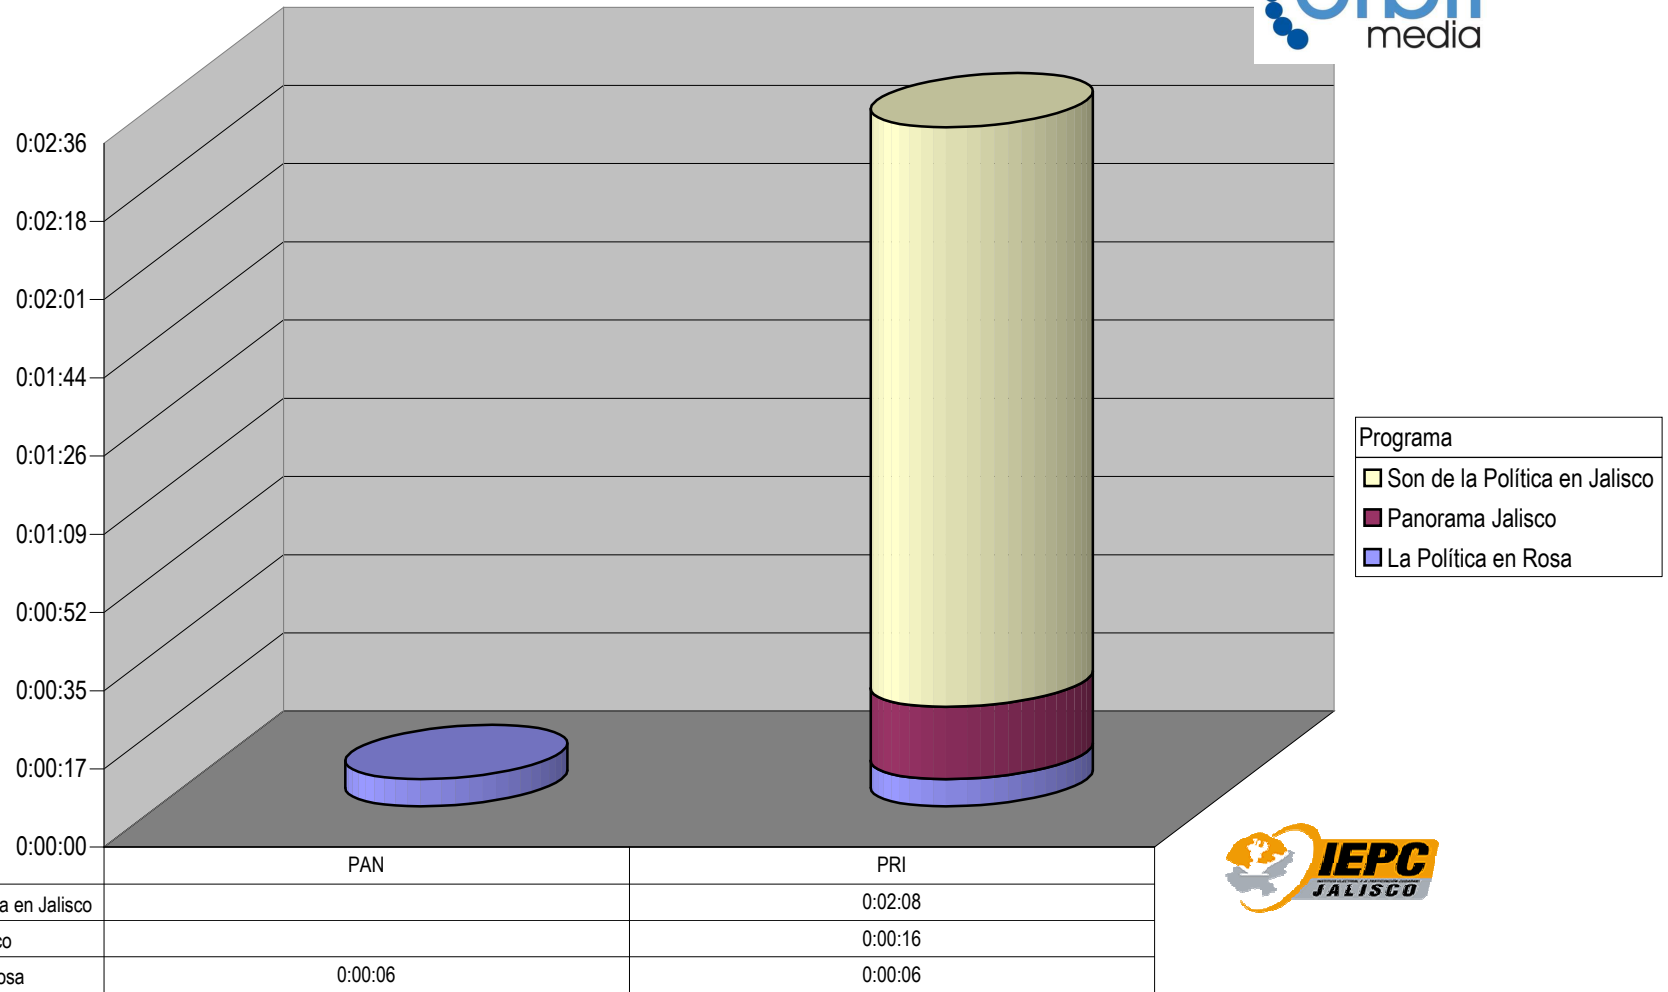

CONCENTRADO DE TIEMPO DESTINADO A NOTAS INFORMATIVAS, POR PARTIDO Y MEDIO RADIOFÓNICO
(EN HORAS, MINUTOS Y SEGUNDOS)
Del 16 al 22 de Febrero del 2009

Suma de Duración

Nota: Cualquier Partido Político o Coalición no reflejado en la presente gráfica es indicativo de que no tuvo participación en el Periodo del Informe y el Grupo Respectivo

Partido

CONCENTRADO DE TIEMPO DESTINADO A NOTAS INFORMATIVAS, POR PARTIDO Y MEDIO RADIOFÓNICO
(EN PORCENTAJE)

Nota: Cualquier Partido Político o Coalición no reflejado en la presente gráfica es indicativo de que no tuvo participación en el Periodo del Informe y el Grupo Respectivo

Grupo Grupo ACIR

CONCENTRADO DE TIEMPO DESTINADO A NOTAS INFORMATIVAS, POR PARTIDO Y MEDIO RADIOFÓNICO (EN HORAS, MINUTOS Y SEGUNDOS)

Suma de Duración

■ Son de la Política en Jalisco
■ Panorama Jalisco
■ La Política en Rosa