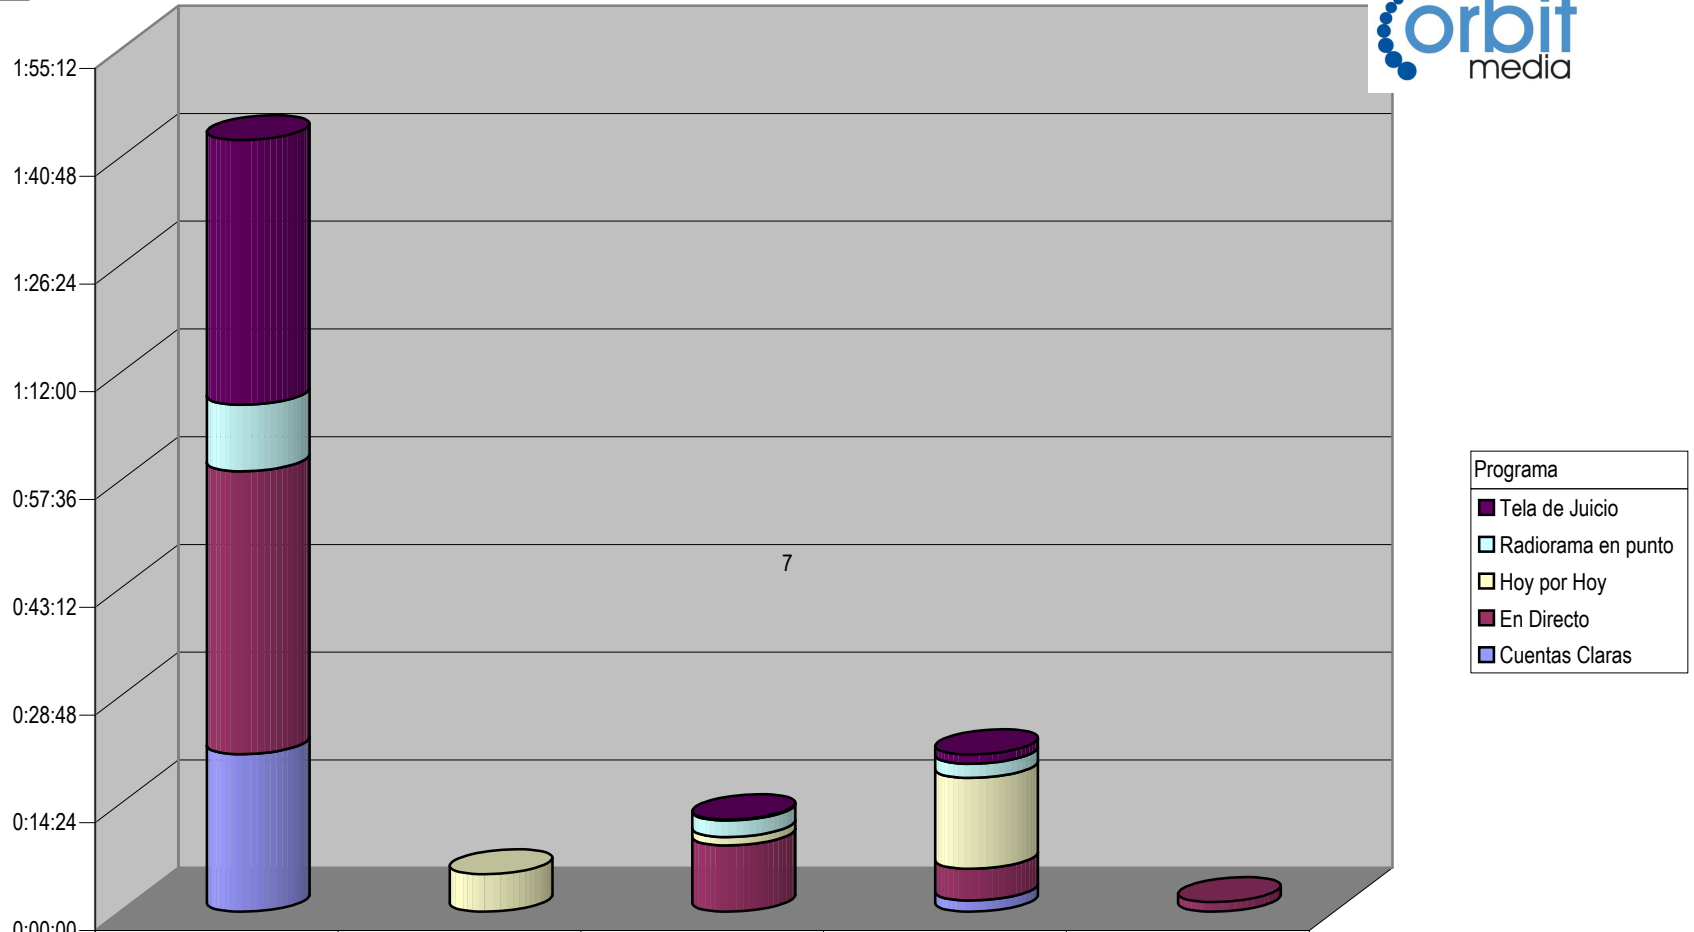

Suma de Duración

Nota: Cualquier Partido Político o Coalición no reflejado en la presente gráfica es indicativo de que no tuvo participación en el Periodo del Informe y el Grupo Respectivo

Partido

Grupo Radiorama

CONCENTRADO DE TIEMPO DESTINADO A NOTAS INFORMATIVAS, POR PARTIDO Y MEDIO RADIOFÓNICO (EN HORAS, MINUTOS Y SEGUNDOS)

Suma de Duración

	PAN	PNA	PRD	PRI	PSD
Tela de Juicio	0:35:21		0:00:08	0:01:14	
Radiorama en punto	0:08:53		0:02:13	0:01:54	
Hoy por Hoy		0:05:00	0:01:07	0:12:09	
En Directo	0:37:48		0:08:52	0:04:14	0:01:17
Cuentas Claras	0:21:04			0:01:30	