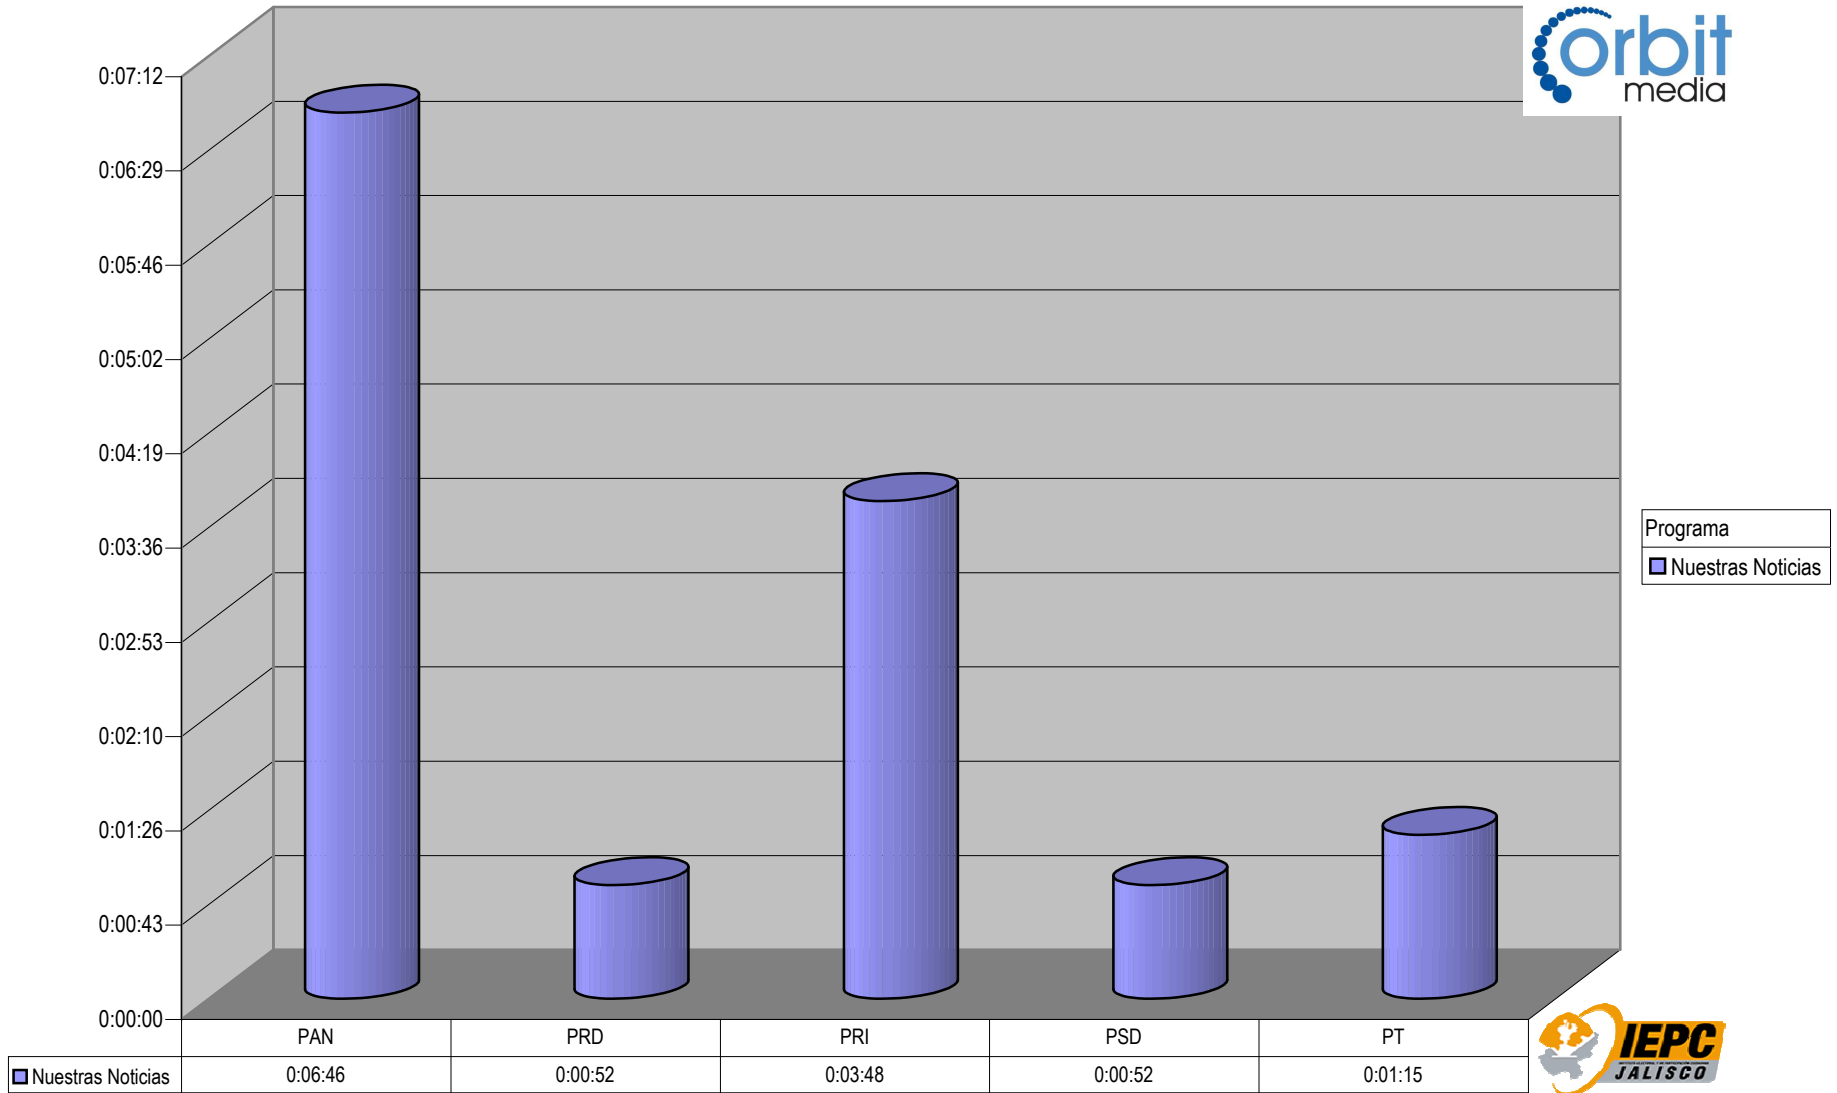

Grupo Televisa

CONCENTRADO DE TIEMPO DESTINADO A NOTAS INFORMATIVAS, POR PARTIDO Y MEDIO RADIOFÓNICO (EN HORAS, MINUTOS Y SEGUNDOS)

Suma de Duración

Nota: Cualquier Partido Político o Coalición no reflejado en la presente gráfica es indicativo de que no tuvo participación en el Periodo del Informe y el Grupo Respectivo

Partido