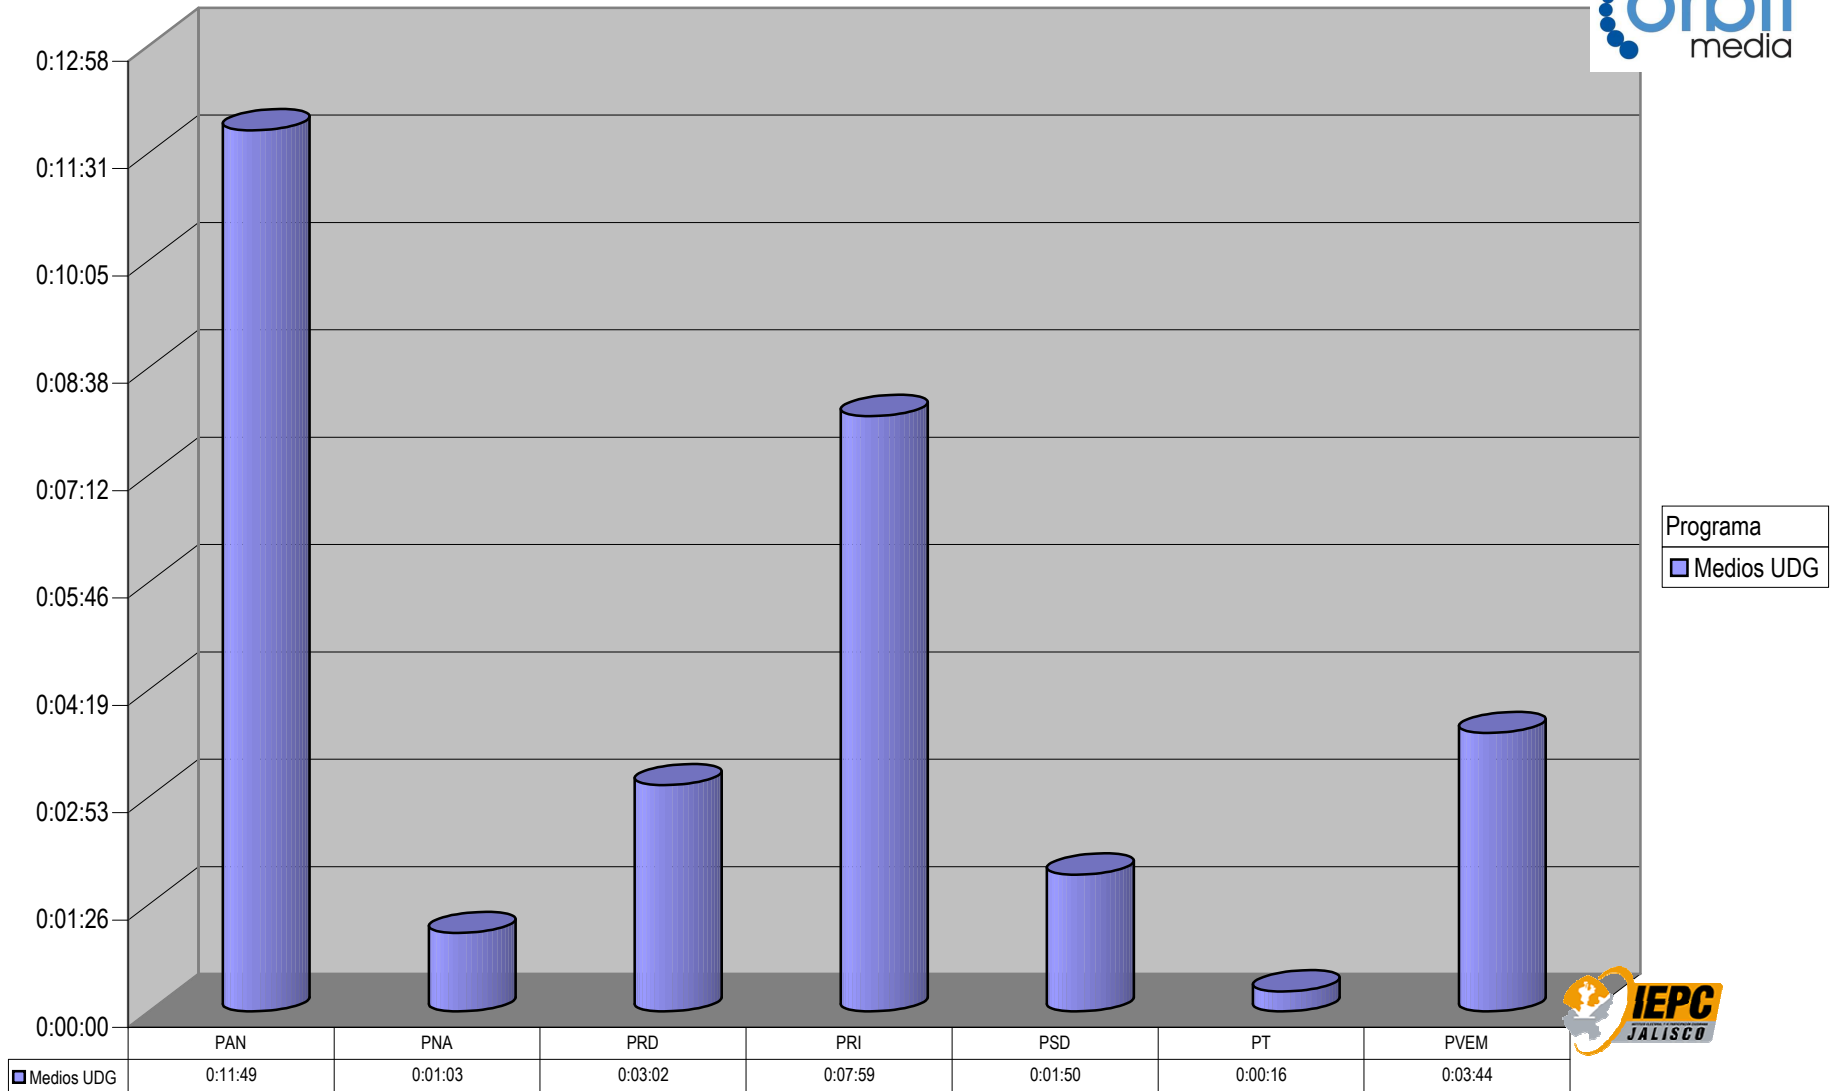

Grupo Radio UDG

CONCENTRADO DE TIEMPO DESTINADO A NOTAS INFORMATIVAS, POR PARTIDO Y MEDIO RADIOFÓNICO (EN HORAS, MINUTOS Y SEGUNDOS)

Suma de Duración

Nota: Cualquier Partido Político o Coalición no reflejado en la presente gráfica es indicativo de que no tuvo participación en el Periodo del Informe y el Grupo Respectivo

Partido