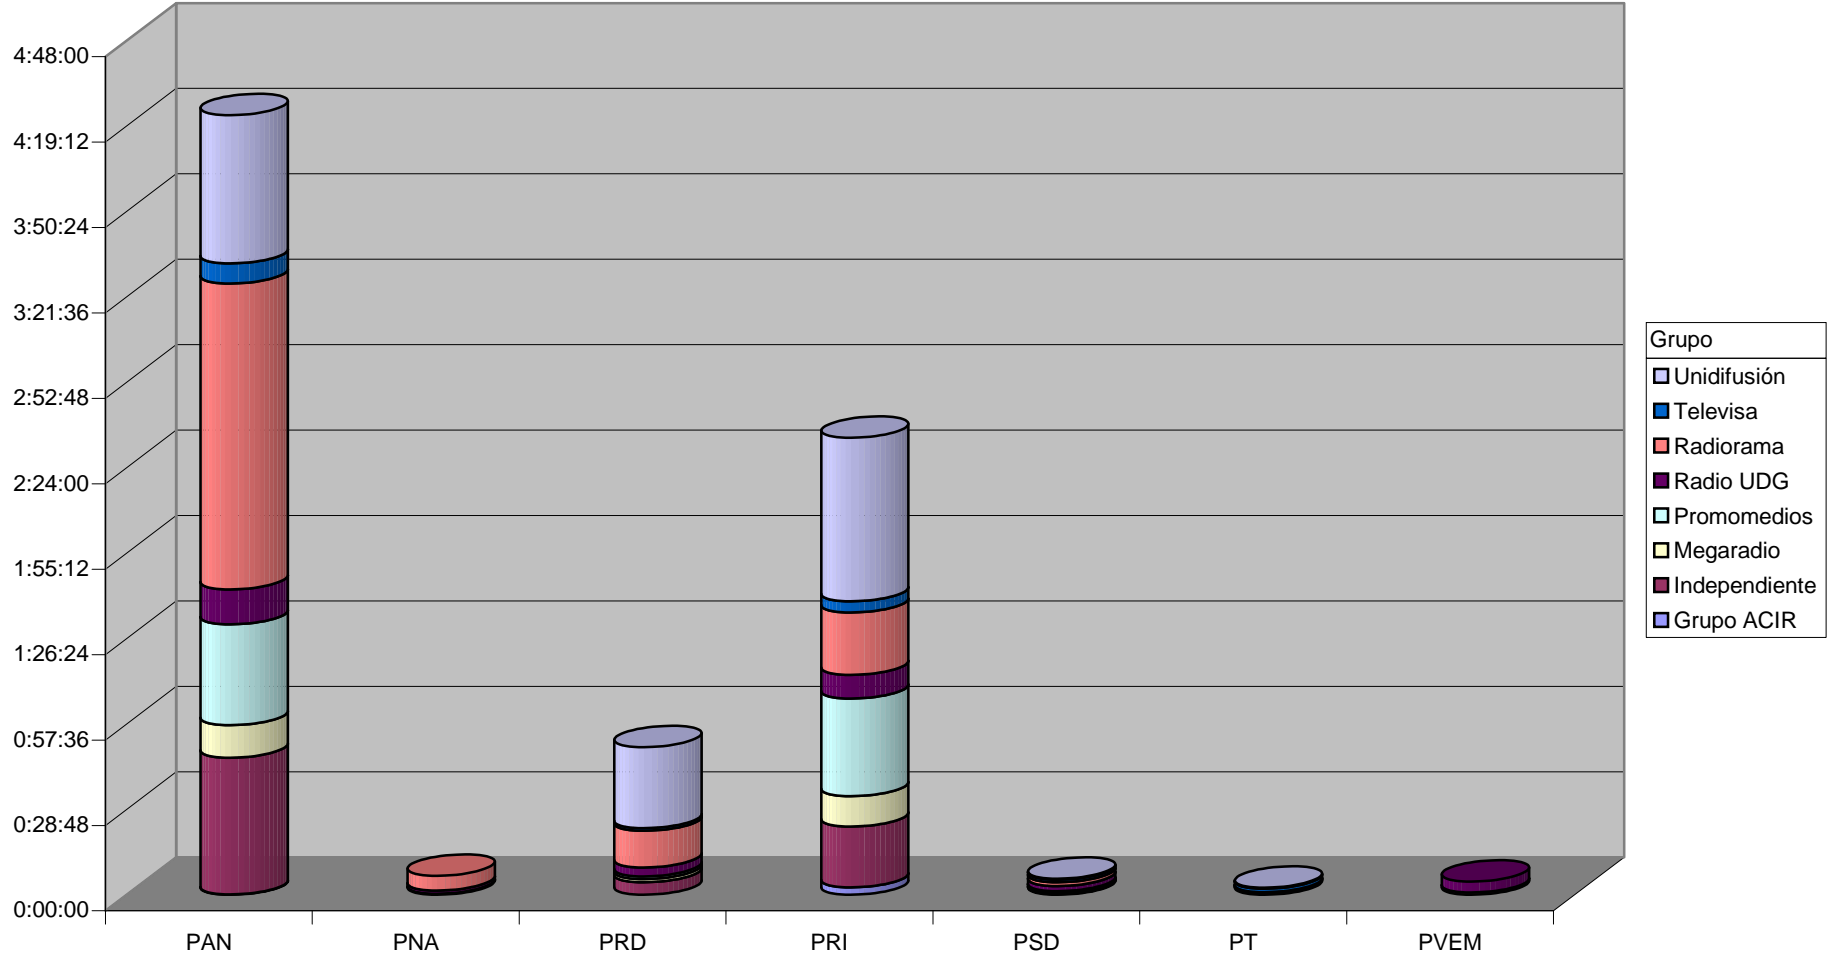

CONCENTRADO DE TIEMPO DESTINADO A NOTAS INFORMATIVAS, POR PARTIDO Y MEDIO RADIOFÓNICO
(EN HORAS, MINUTOS Y SEGUNDOS)
Del 16 al 22 de Febrero del 2009

Suma de Duración

Nota: Cualquier Partido Político o Coalición no reflejado en la presente gráfica es indicativo de que no tuvo participación en el Periodo del Informe y el Grupo Respectivo

Partido

CONCENTRADO DE TIEMPO DESTINADO A NOTAS INFORMATIVAS, POR PARTIDO Y MEDIO RADIOFÓNICO
(EN PORCENTAJE)

Nota: Cualquier Partido Político o Coalición no reflejado en la presente gráfica es indicativo de que no tuvo participación en el Periodo del Informe y el Grupo Respectivo

Grupo Grupo ACIR

CONCENTRADO DE TIEMPO DESTINADO A NOTAS INFORMATIVAS, POR PARTIDO Y MEDIO RADIOFÓNICO (EN HORAS, MINUTOS Y SEGUNDOS)

Suma de Duración

■ Son de la Política en Jalisco
■ Panorama Jalisco
■ La Política en Rosa